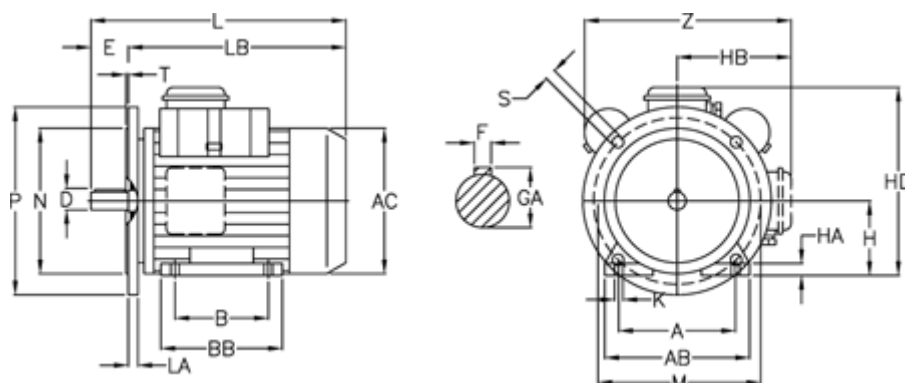

Varenummer: 25025667002

Beskrivelse: ICME Asynkronmotor MD71 B6 0,25KW
900 o/m 1x230 V B3/B5 med start- & driftskondensator

Mål

A = 112	H = 71	N = 110
AB = 144	HA = 12	P = 160
AC = 137	HB = 107	S = 9.5
B = 90	K = 7	T = 3.5
D = 14	L = 268	Z = 210
E = 30	LA = 10	
F = 5	LB = 238	
GA = 16	M = 130	